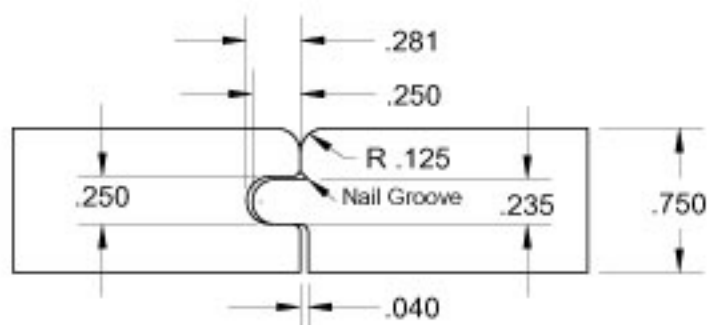

Round Edge